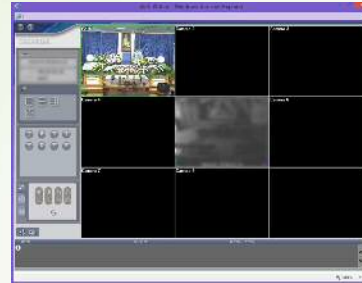

この場合、I E の ツール → 互換表示 をクリックして下さい

- ・ それでもログイン画面が更新されない場合は
ツール → 互換表示設定 にて 追加 をクリックして下さい

●画面を大きくする

祭壇の画面をダブルクリックすると
大きな画面（1画面）になります

●音声を聞く

画面上で右クリックし
オーディオオンをクリックします

スピーカーのアイコンをクリックします

おおとり本館 は 1 を選択
 おおとり南館 は 1 を選択 OKをクリック
 おおとり千寿庵は 5 を選択