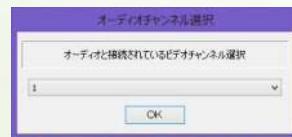

この場合、I E の ツール → 互換表示 をクリックして下さい

- ・ それでもログイン画面が更新されない場合は
ツール → 互換表示設定 にて 追加 をクリックして下さい

●画面を大きくする

祭壇の画面をダブルクリックすると
大きな画面（1画面）になります

●音声を聞く

画面上で右クリックし
オーディオオンをクリックします

スピーカーのアイコンをクリックします

おおとり本館 は 1 を選択
 おおとり南館 は 1 を選択 OKをクリック
 おおとり千寿庵は 5 を選択